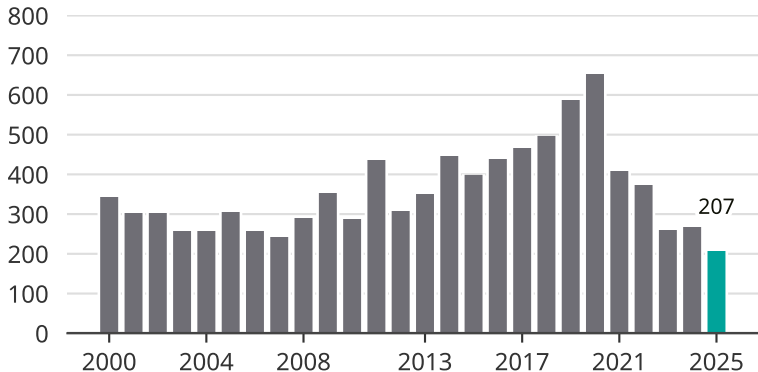

# Cykelstöder i Huddinge 2000–2025

Källa: Brå. Observera att 2025 års siffror fortfarande är preliminära.