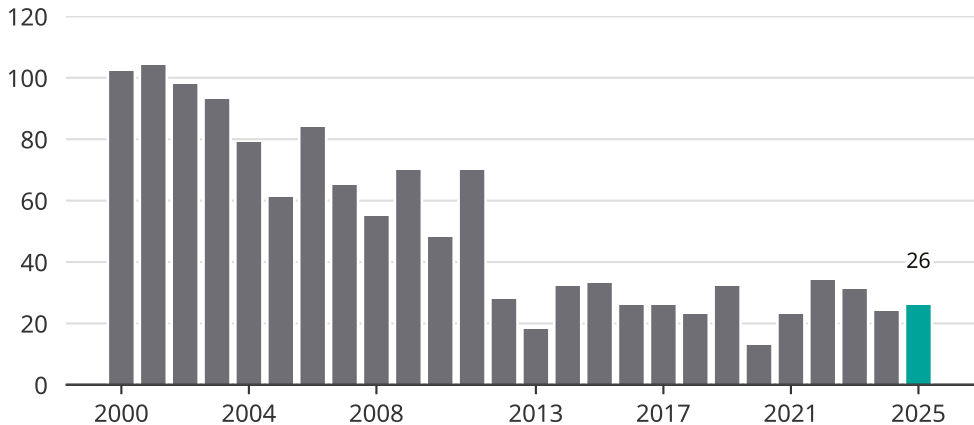

# Cykelstöder i Gällivare 2000–2025

Källa: Brå. Observera att 2025 års siffror fortfarande är preliminära.