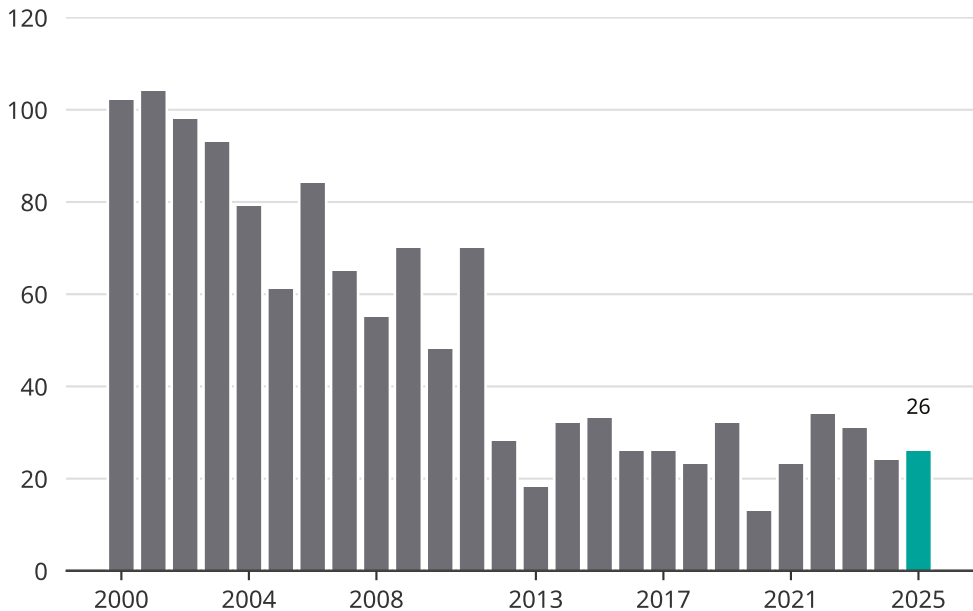

Cykelstöder i Gällivare 2000-2025

Källa: Brå. Observera att 2025 års siffror fortfarande är preliminära.