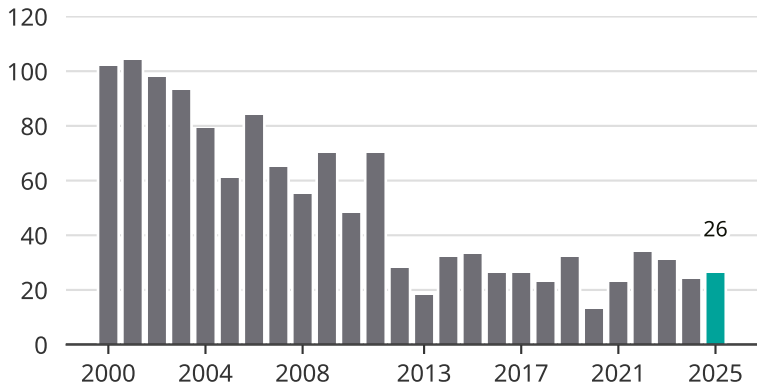

# Cykelstöder i Gällivare 2000–2025

Källa: Brå. Observera att 2025 års siffror fortfarande är preliminära.