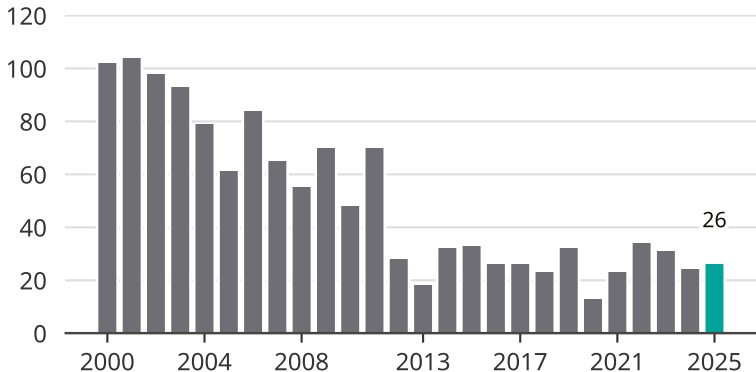

Cykelstöder i Gällivare 2000–2025

Källa: Brå. Observera att 2025 års siffror fortfarande är preliminära.