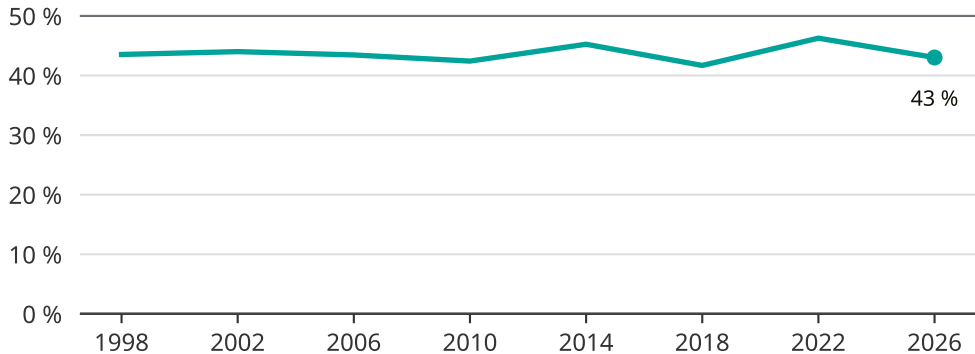

Kvinnor som kandiderar

Andel per val till kommunfullmäktige i Borås

Källa: SCB/Valmyndigheten. För 2026 gäller det anmälda kandidater 2026-05-07.