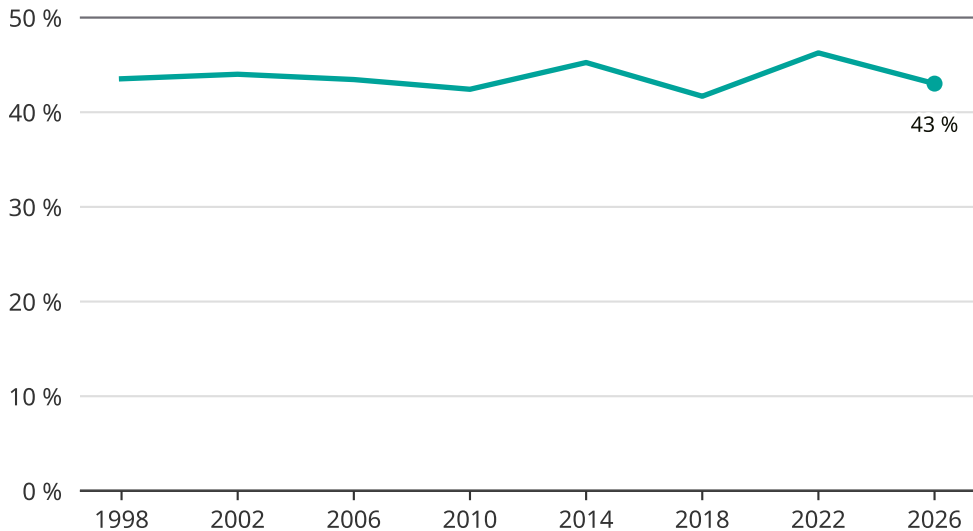

Kvinnor som kandiderar

Andel per val till kommunfullmäktige i Borås

Källa: SCB/Valmyndigheten. För 2026 gäller det anmälda kandidater 2026-05-07.