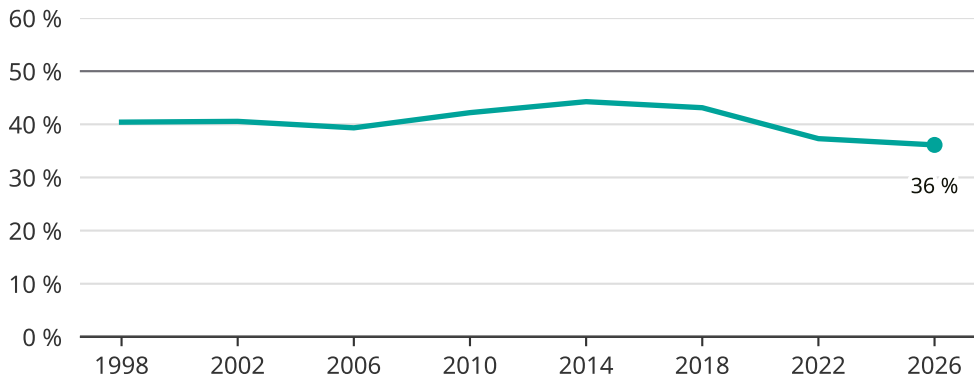

Kvinnor som kandiderar

Andel per val till kommunfullmäktige i Järfälla

Källa: SCB/Valmyndigheten. För 2026 gäller det anmälda kandidater 2026-04-10.