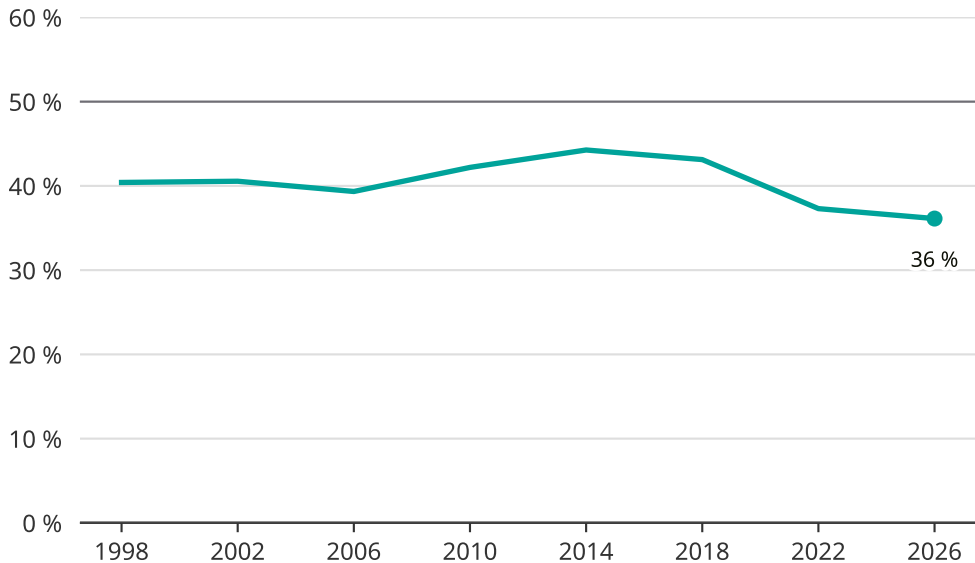

Kvinnor som kandiderar

Andel per val till kommunfullmäktige i Järfälla

Källa: SCB/Valmyndigheten. För 2026 gäller det anmälda kandidater 2026-04-10.