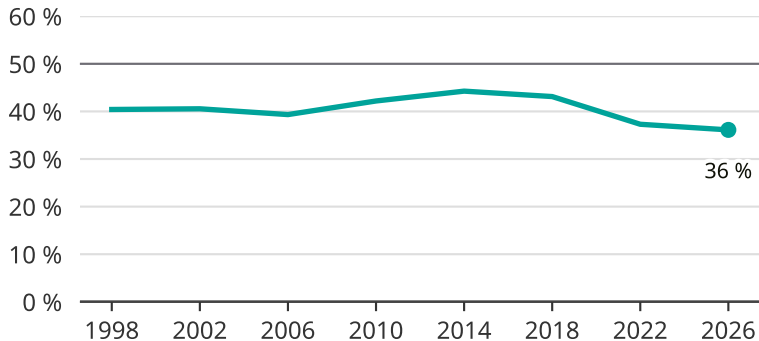

# Kvinnor som kandiderar

Andel per val till kommunfullmäktige i Järfälla

Källa: SCB/Valmyndigheten. För 2026 gäller det anmälda kandidater 2026-04-10.