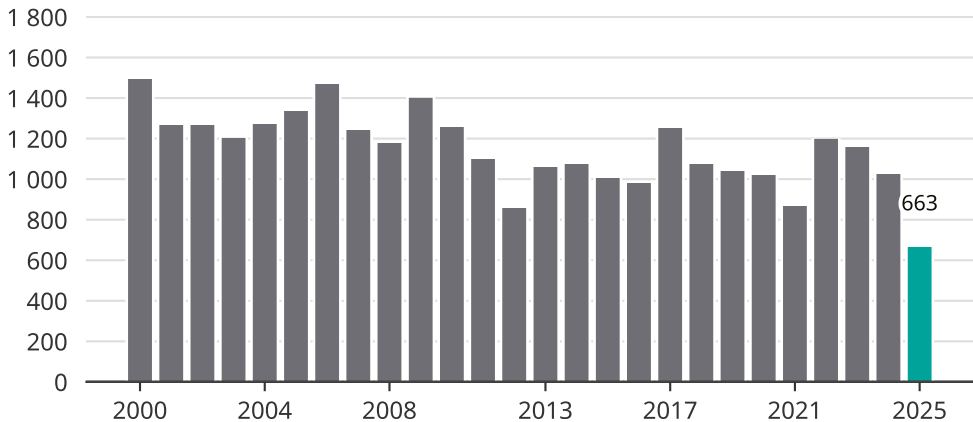

# Cykelstöder i Umeå 2000–2025

Källa: Brå. Observera att 2025 års siffror fortfarande är preliminära.