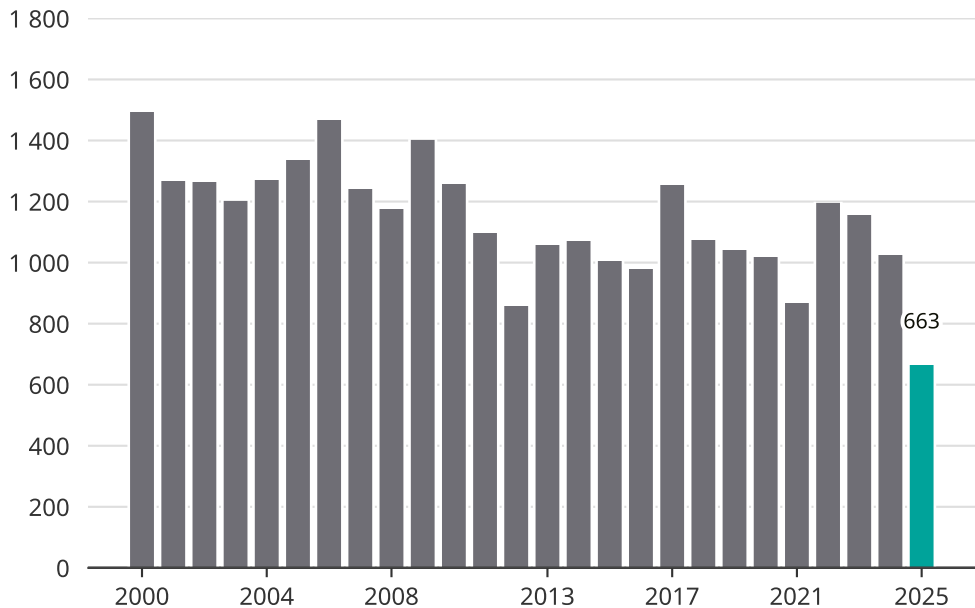

# Cykelstöder i Umeå 2000–2025

Källa: Brå. Observera att 2025 års siffror fortfarande är preliminära.