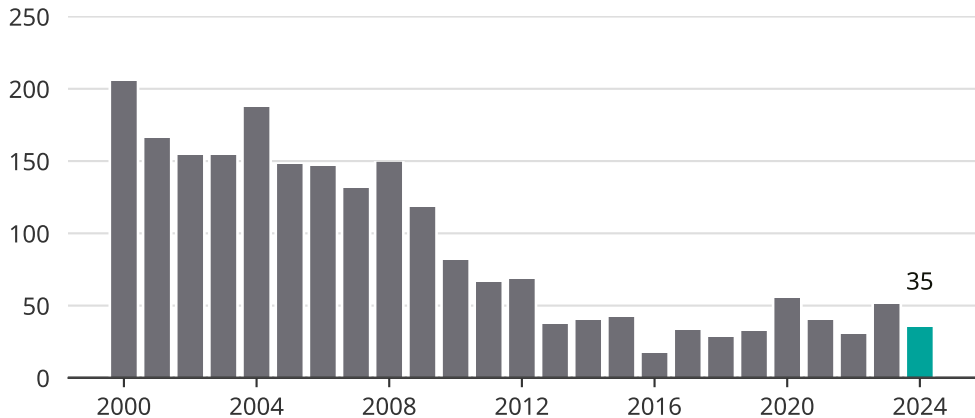

Cykelstöder i Tidaholm 2000–2024

Källa: Brå. Observera att 2024 års siffror fortfarande är preliminära.