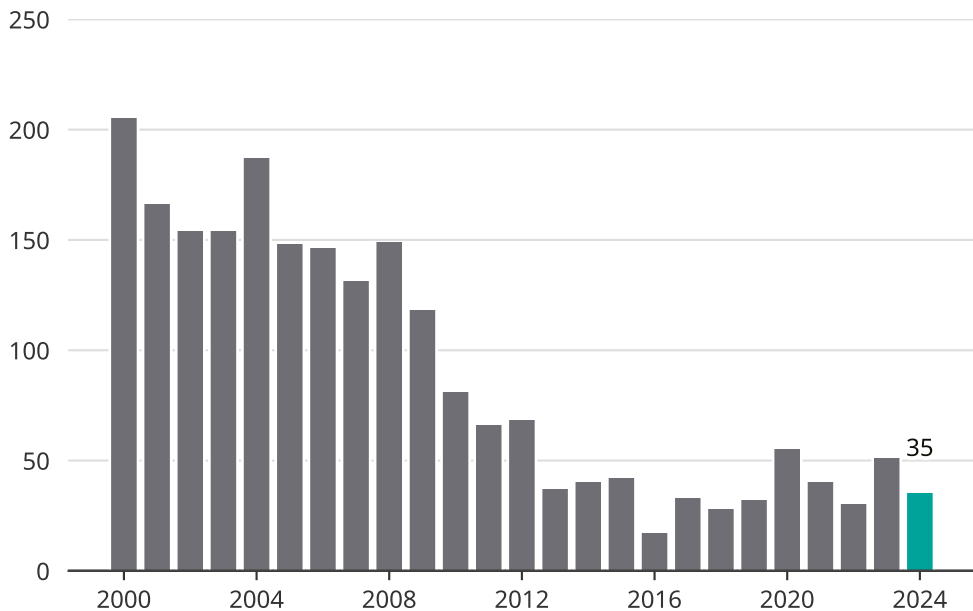

# Cykelstöder i Tidaholm 2000-2024

Källa: Brå. Observera att 2024 års siffror fortfarande är preliminära.