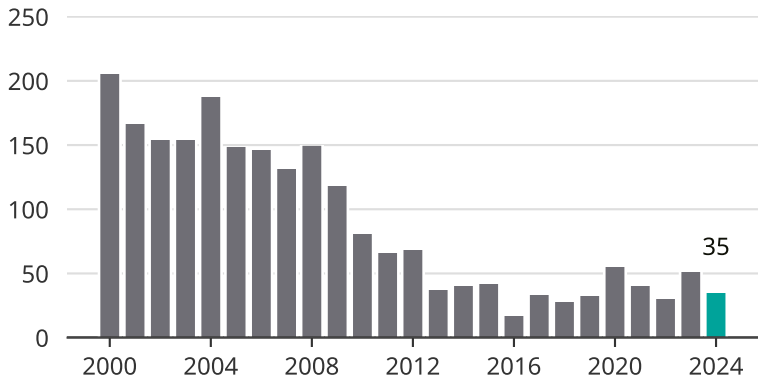

Cykelstöder i Tidaholm 2000-2024

Källa: Brå. Observera att 2024 års siffror fortfarande är preliminära.