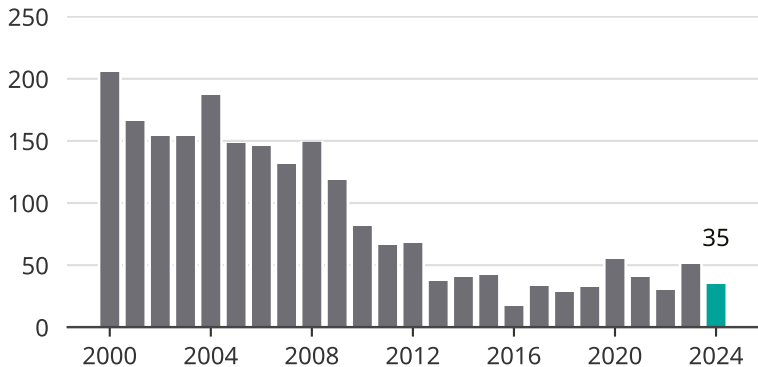

Cykelstöder i Tidaholm 2000-2024

Källa: Brå. Observera att 2024 års siffror fortfarande är preliminära.