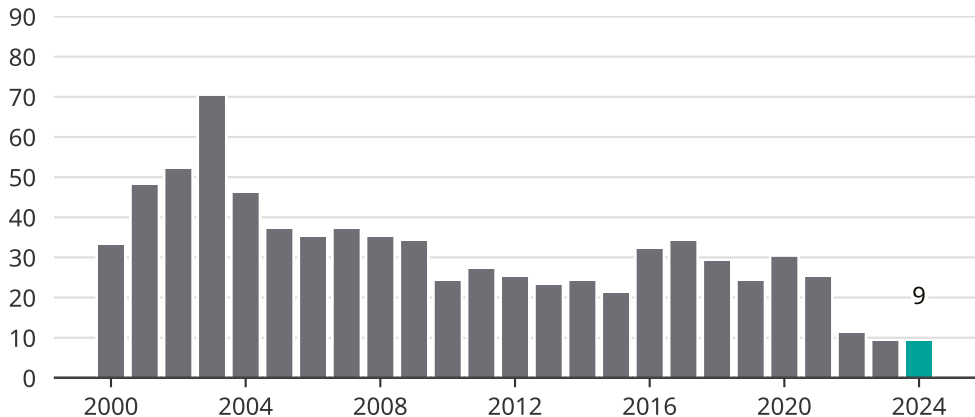

# Cykelstöder i Tanum 2000–2024

Källa: Brå. Observera att 2024 års siffror fortfarande är preliminära.