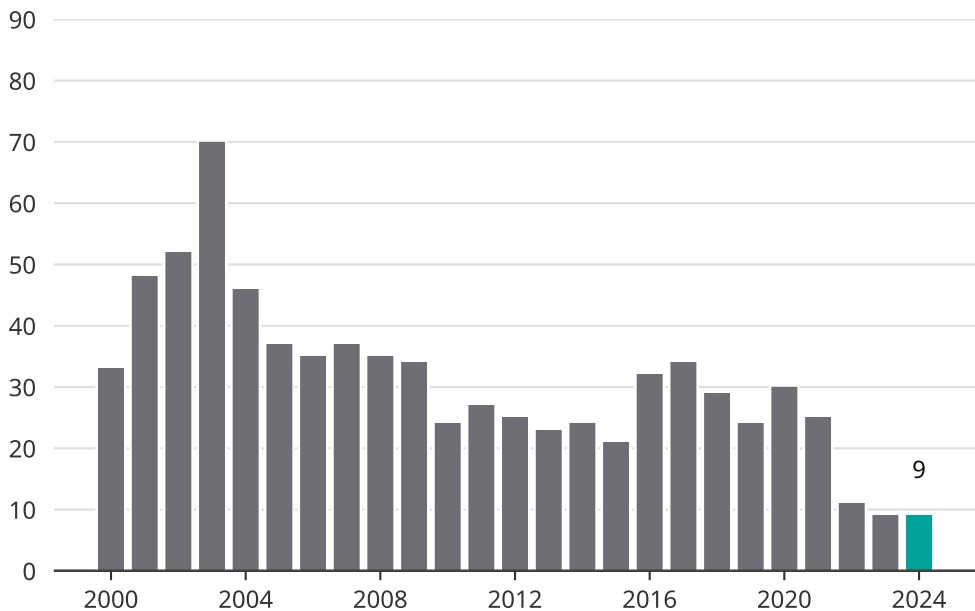

Cykelstöder i Tanum 2000–2024

Källa: Brå. Observera att 2024 års siffror fortfarande är preliminära.