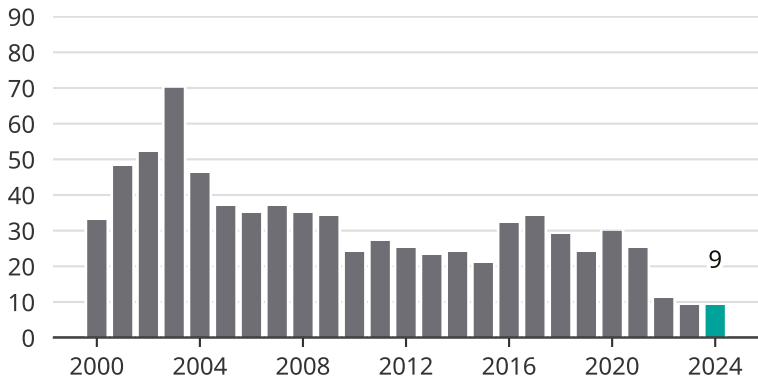

# Cykelstöder i Tanum 2000–2024

Källa: Brå. Observera att 2024 års siffror fortfarande är preliminära.