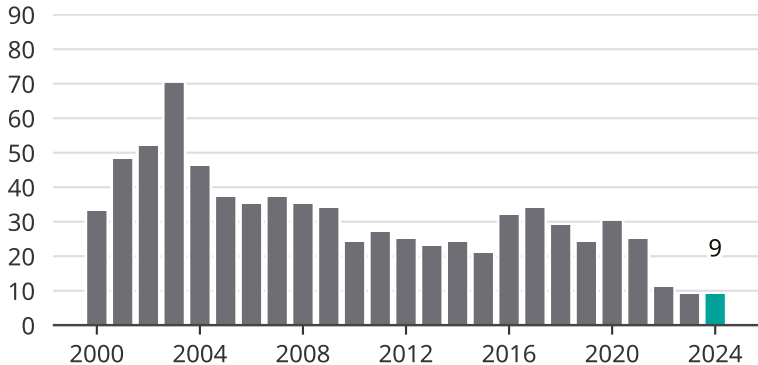

Cykelstölder i Tanum 2000–2024

Källa: Brå. Observera att 2024 års siffror fortfarande är preliminära.