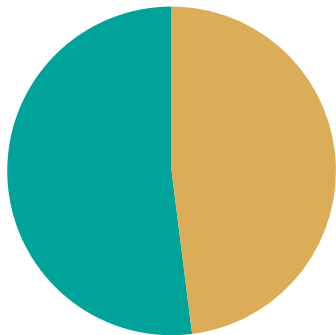

Andel rötat matavfall i Trelleborgs kommun

Andel av det insamlade matavfallet.

Rötat
Ej rötat

2022

2023