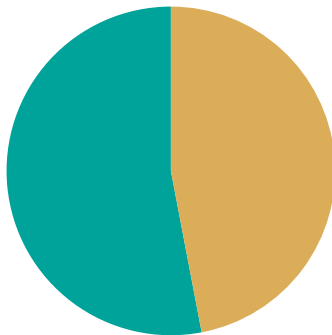

Andel rötat matavfall i Trelleborgs kommun

Andel av det insamlade matavfallet.

Rötat
Ej rötat

2022

2023