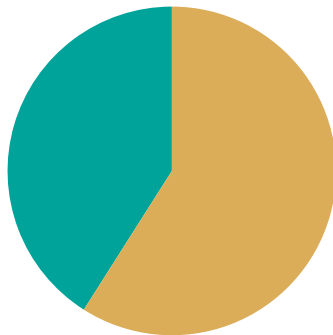

Andel rötat matavfall i Kungälv kommun

Andel av det insamlade matavfallet.

Rötat
Ej rötat

2022

2023