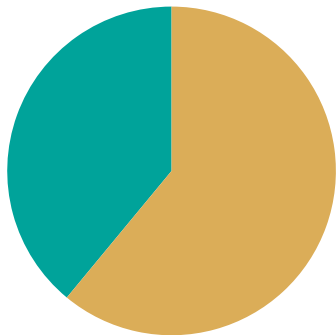

Andel rötat matavfall i Kungälv kommun

Andel av det insamlade matavfallet.

Rötat
Ej rötat

2022

2023