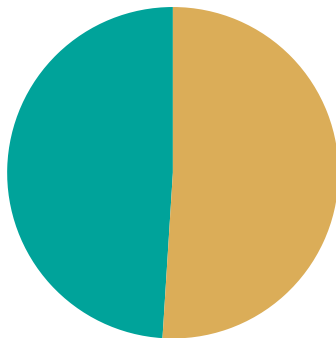

Andel rötat matavfall i Lunds kommun

Andel av det insamlade matavfallet.

Rötat
Ej rötat

2022

2023