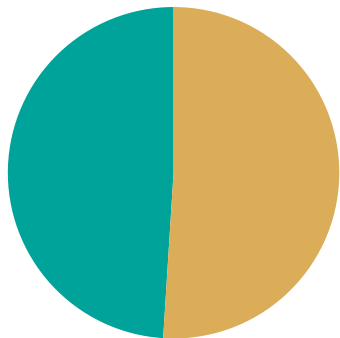

Andel rötat matavfall i Lunds kommun

Andel av det insamlade matavfallet.

Rötat
Ej rötat

2022

2023