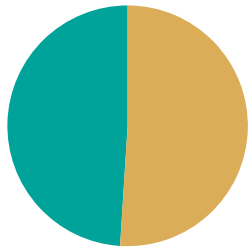

Andel rötat matavfall i Lunds kommun

Andel av det insamlade matavfallet.

Rötat
Ej rötat

2022

2023