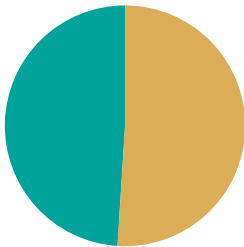

Andel rötat matavfall i Lunds kommun

Andel av det insamlade matavfallet.

Rötat
Ej rötat

2022

2023