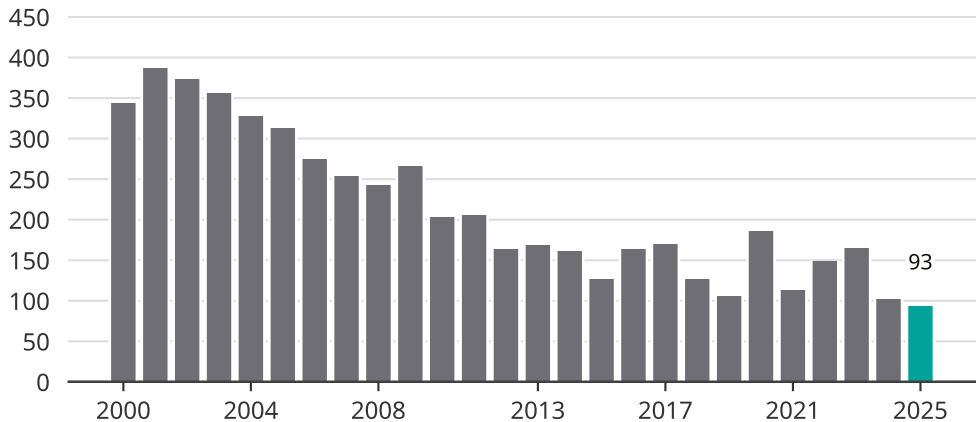

Cykelstöder i Piteå 2000–2025

Källa: Brå. Observera att 2025 års siffror fortfarande är preliminära.