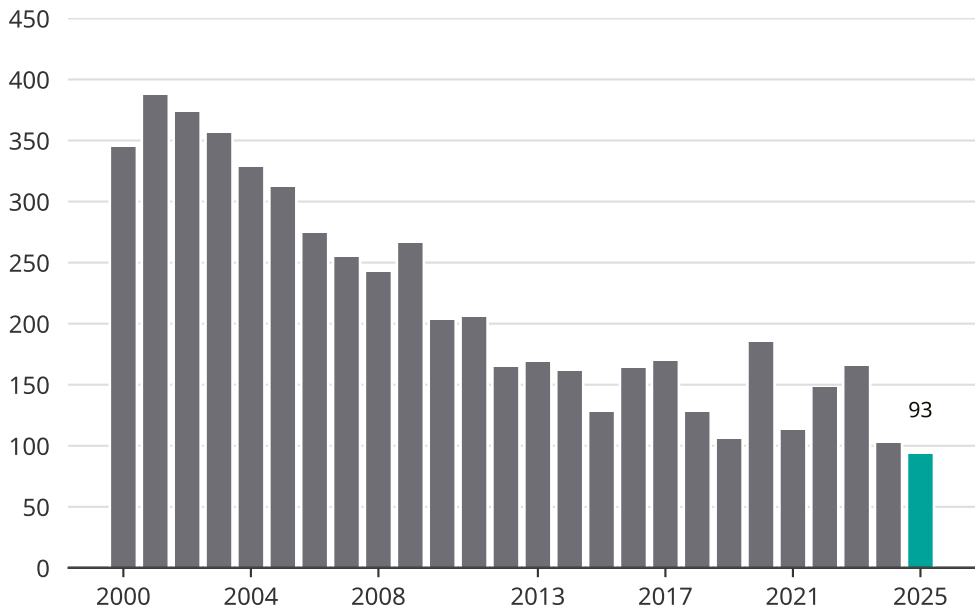

Cykelstöder i Piteå 2000–2025

Källa: Brå. Observera att 2025 års siffror fortfarande är preliminära.