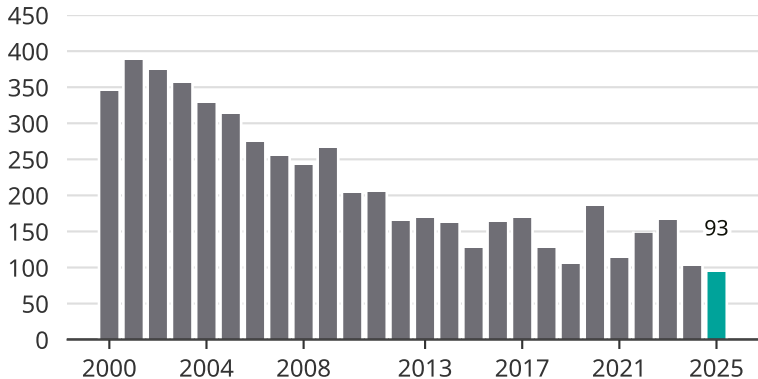

Cykelstöder i Piteå 2000–2025

Källa: Brå. Observera att 2025 års siffror fortfarande är preliminära.