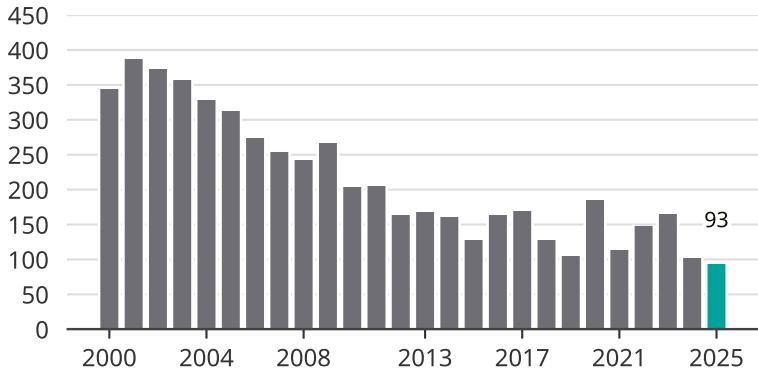

# Cykelstöder i Piteå 2000–2025

Källa: Brå. Observera att 2025 års siffror fortfarande är preliminära.