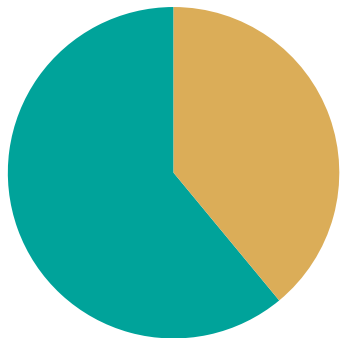

Andel rötat matavfall i Tranemo kommun

Andel av det insamlade matavfallet.

Rötat
Ej rötat

2022

2023