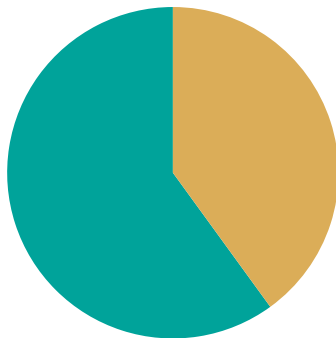

Andel rötat matavfall i Tranemo kommun

Andel av det insamlade matavfallet.

Rötat
Ej rötat

2022

2023