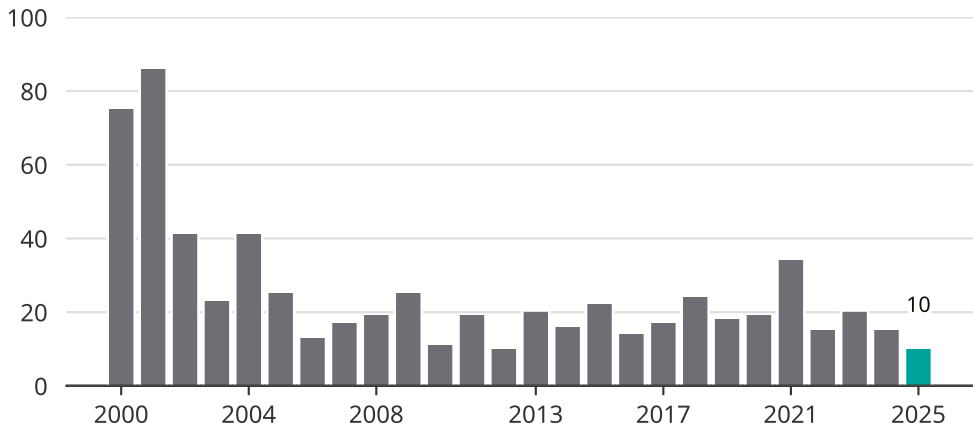

# Cykelstöder i Habo 2000–2025

Källa: Brå. Observera att 2025 års siffror fortfarande är preliminära.