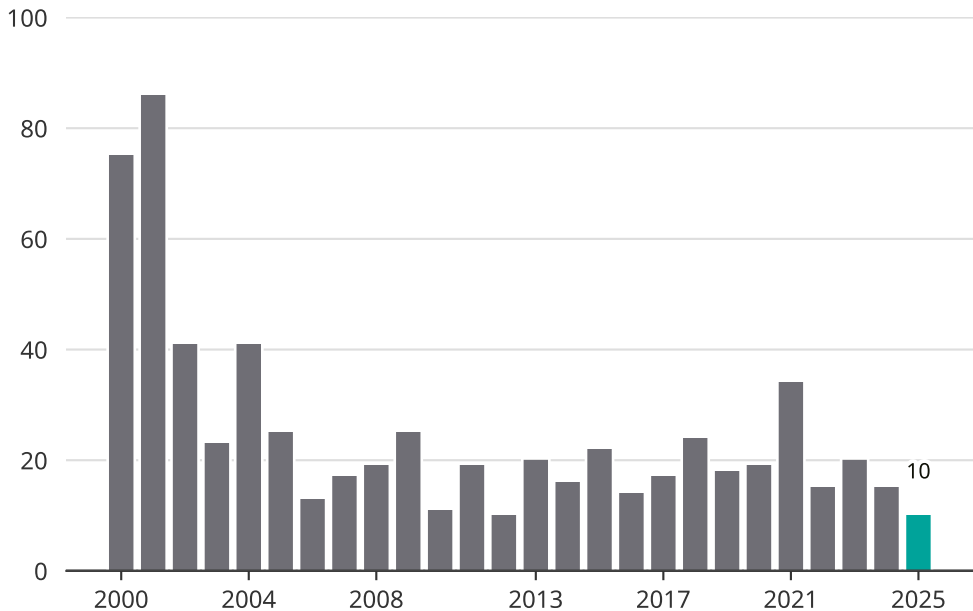

# Cykelstöder i Habo 2000-2025

Källa: Brå. Observera att 2025 års siffror fortfarande är preliminära.