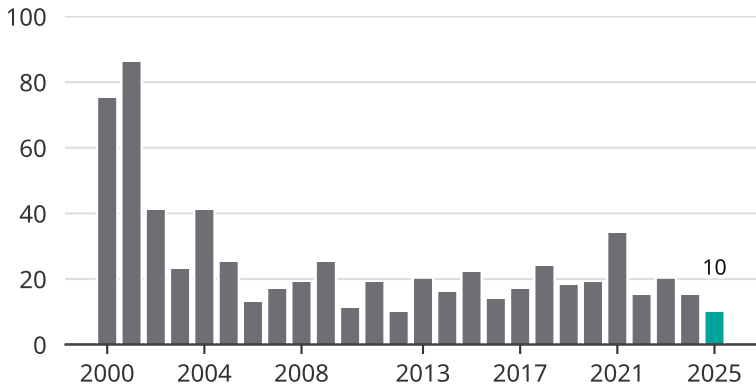

Cykelstöder i Habo 2000–2025

Källa: Brå. Observera att 2025 års siffror fortfarande är preliminära.