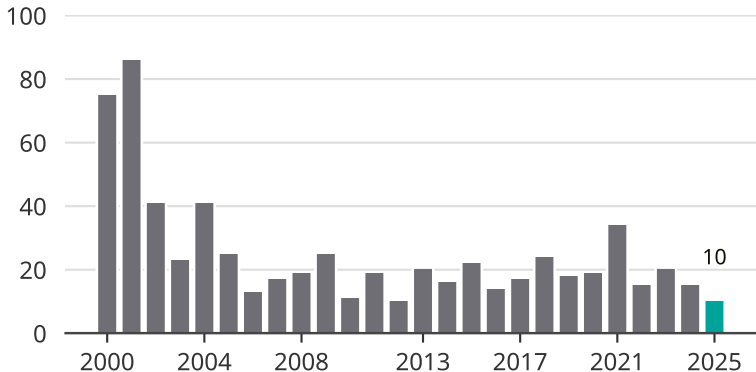

# Cykelstöder i Habo 2000–2025

Källa: Brå. Observera att 2025 års siffror fortfarande är preliminära.