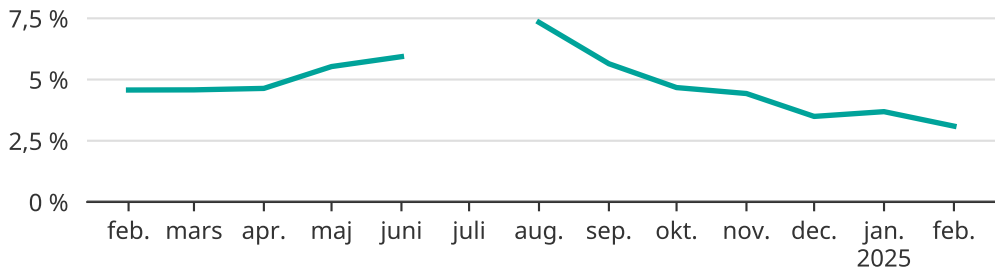

Andel försenade tåg i Båstads kommun

Tåg som var minst fem minuter sena vid ankomst

Uppskattad andel, baserat på insamlad data från Trafikverket. En mindre andel ankomster kan saknas.

Data saknas för juli.