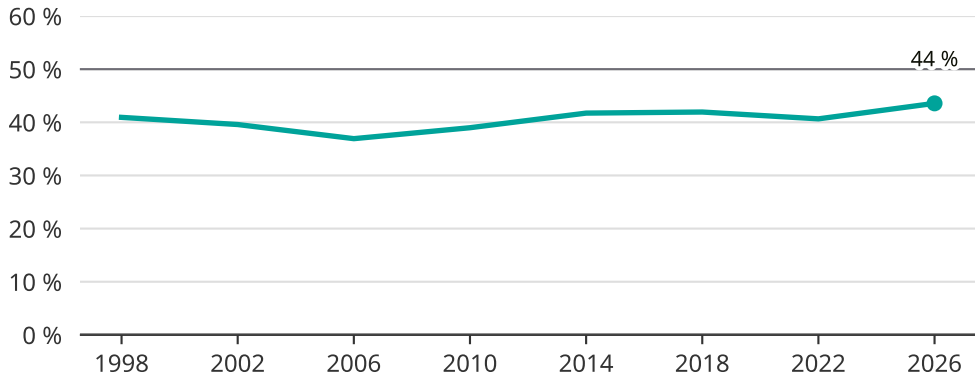

Kvinnor som kandiderar

Andel per val till kommunfullmäktige i Kungälv

Källa: SCB/Valmyndigheten. För 2026 gäller det anmälda kandidater 2026-04-10.