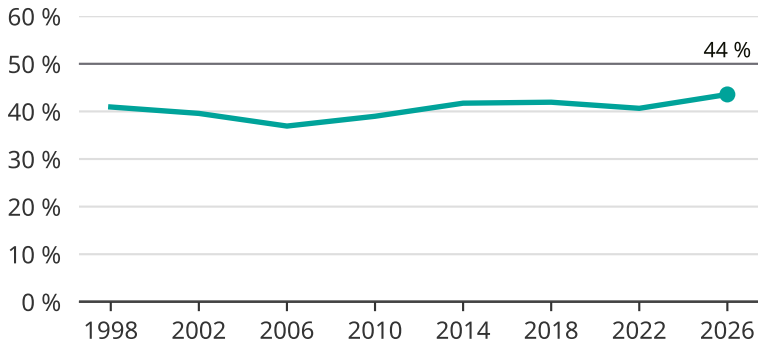

# Kvinnor som kandiderar

Andel per val till kommunfullmäktige i Kungälv

Källa: SCB/Valmyndigheten. För 2026 gäller det anmälda kandidater 2026-04-10.