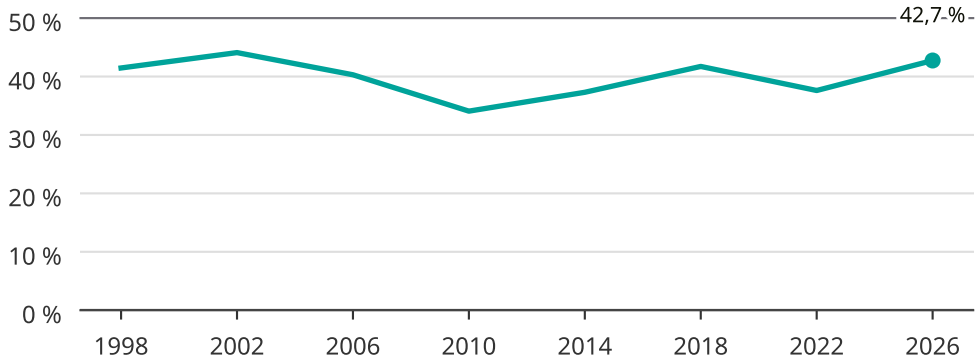

Kvinnor som kandiderar

Andel per val till kommunfullmäktige i Herrljunga

Källa: SCB/Valmyndigheten. För 2026 gäller det anmälda kandidater 2026-06-15.