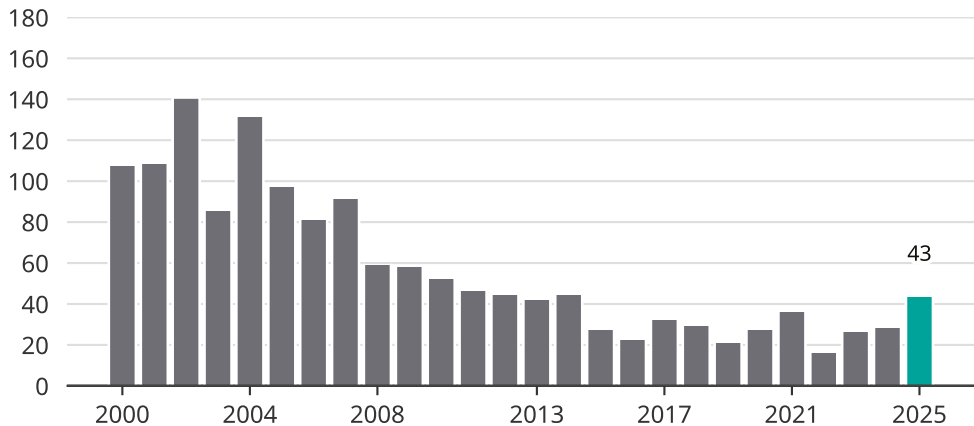

Cykelstöder i Kiruna 2000–2025

Källa: Brå. Observera att 2025 års siffror fortfarande är preliminära.