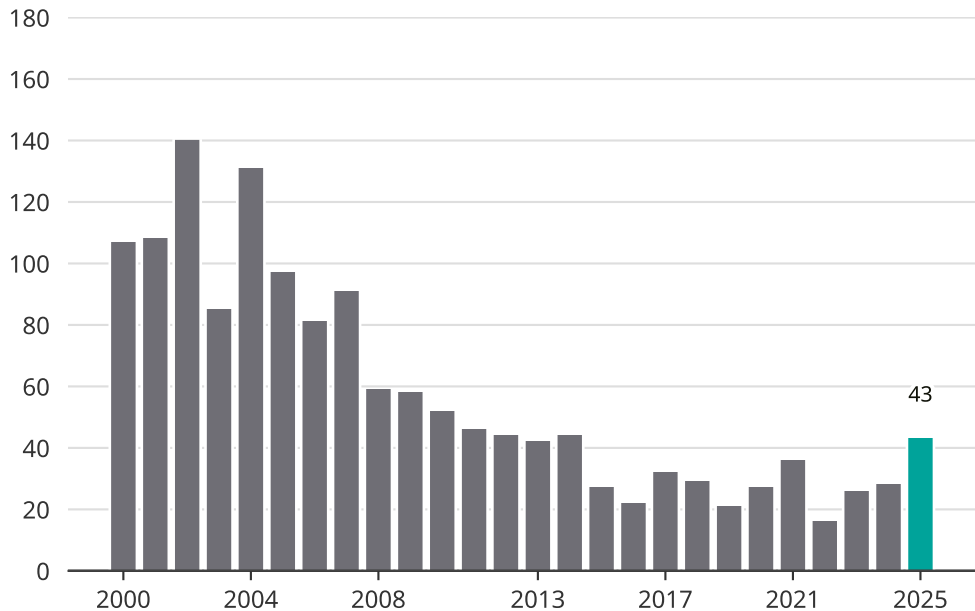

Cykelstöder i Kiruna 2000-2025

Källa: Brå. Observera att 2025 års siffror fortfarande är preliminära.