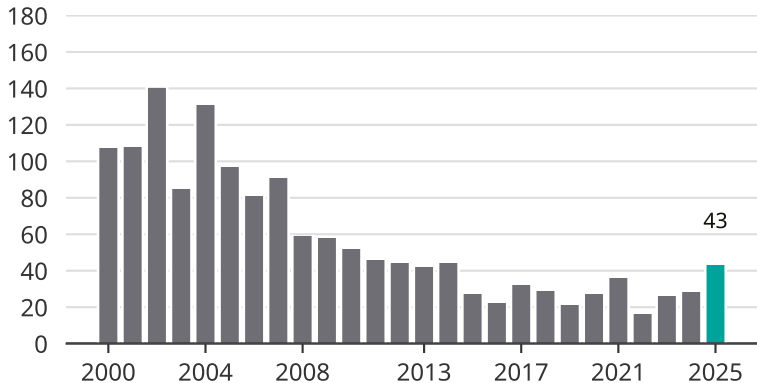

# Cykelstöder i Kiruna 2000-2025

Källa: Brå. Observera att 2025 års siffror fortfarande är preliminära.