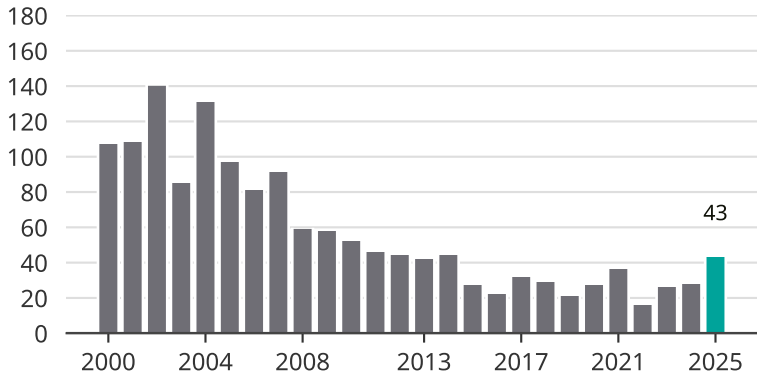

# Cykelstöder i Kiruna 2000–2025

Källa: Brå. Observera att 2025 års siffror fortfarande är preliminära.