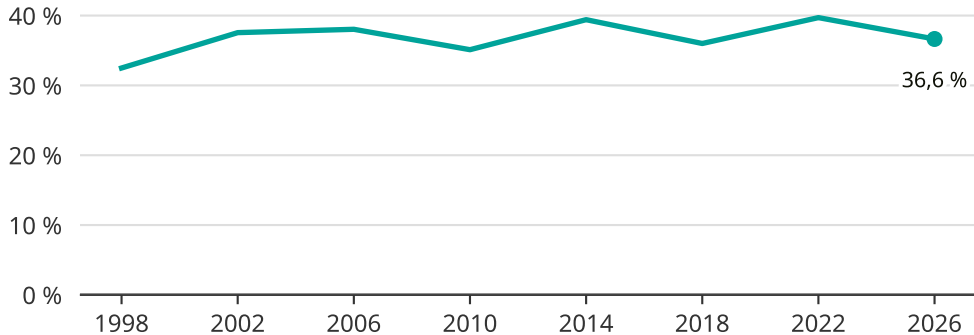

Kvinnor som kandiderar

Andel per val till kommunfullmäktige i Sävsjö

Källa: SCB/Valmyndigheten. För 2026 gäller det anmälda kandidater 2026-05-07.