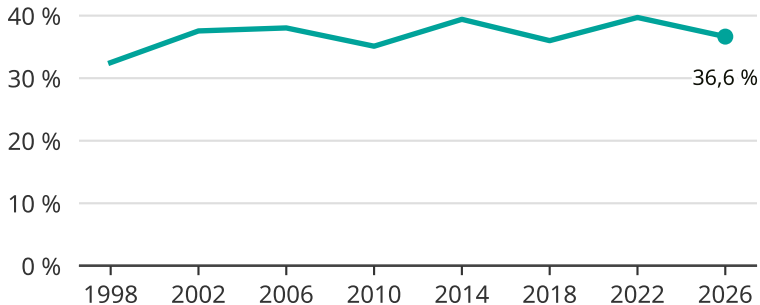

Kvinnor som kandiderar

Andel per val till kommunfullmäktige i Sävsjö

Källa: SCB/Valmyndigheten. För 2026 gäller det anmälda kandidater 2026-05-07.