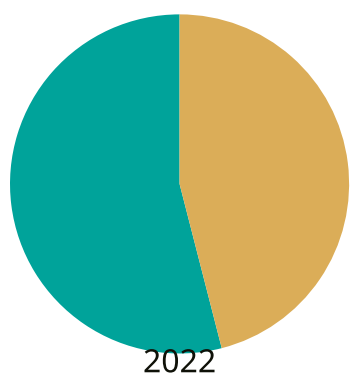

Andel rötat matavfall i Eslövs kommun

Andel av det insamlade matavfallet.

 Rötat
 Ej rötat