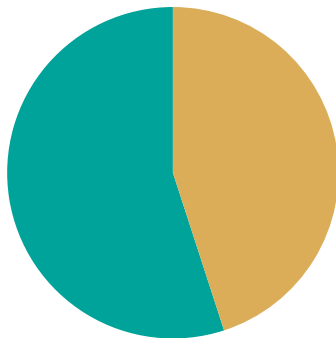

# Andel rötat matavfall i Eslövs kommun

Andel av det insamlade matavfallet.

Rötat  
Ej rötat

2022

2023