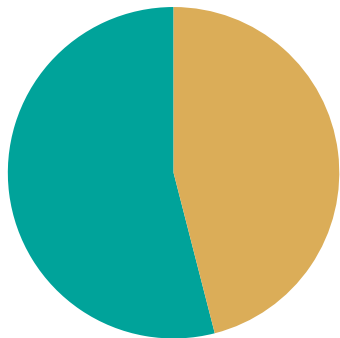

# Andel rötat matavfall i Eslövs kommun

Andel av det insamlade matavfallet.

Rötat  
Ej rötat

2022

2023