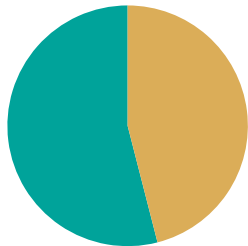

Andel rötat matavfall i Eslövs kommun

Andel av det insamlade matavfallet.

Rötat
Ej rötat

2022

2023