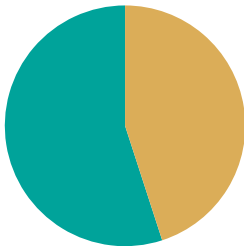

Andel rötat matavfall i Eslövs kommun

Andel av det insamlade matavfallet.

Rötat
Ej rötat

2022

2023