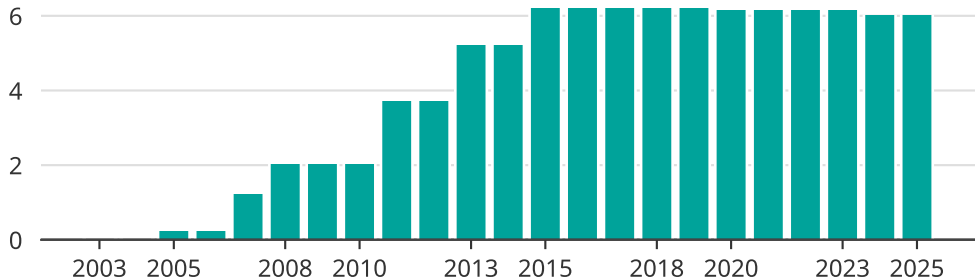

Vindkraft i Töreboda kommun, år för år

Installerad vindkraft (maxeffekt, MW)

Saknade staplar kan bero på statistiksekretess.