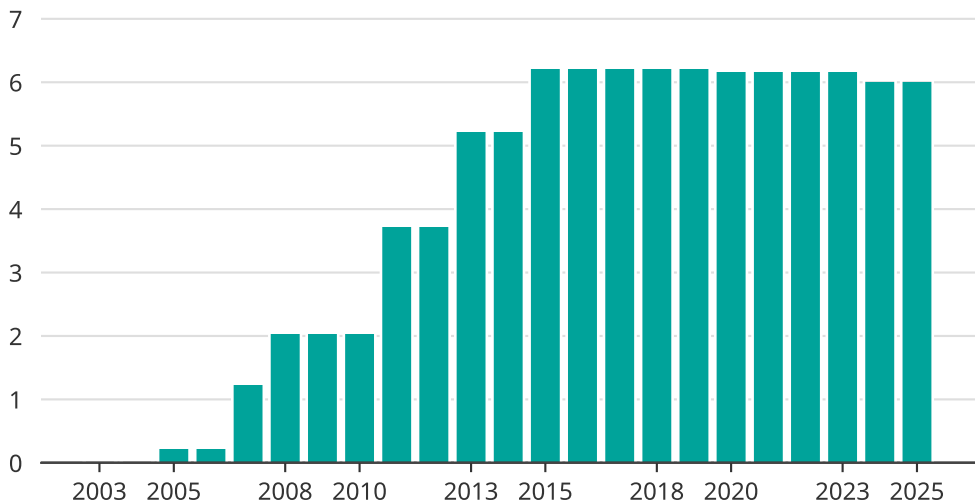

Vindkraft i Töreboda kommun, år för år

Installerad vindkraft (maxeffekt, MW)

Saknade staplar kan bero på statistiksekretess.