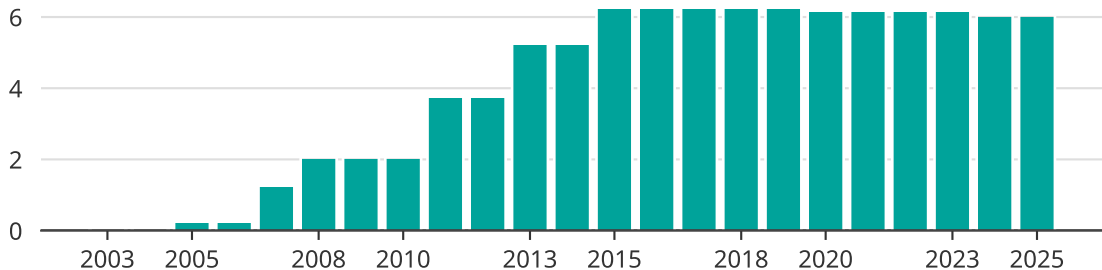

# Vindkraft i Töreboda kommun, år för år

Installerad vindkraft (maxeffekt, MW)

Saknade staplar kan bero på statistiksekretess.