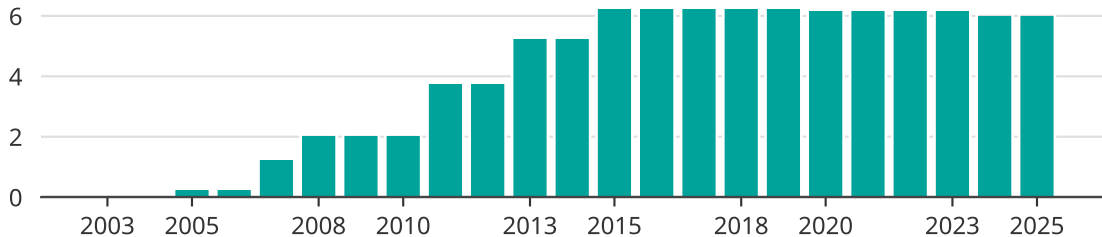

Vindkraft i Töreboda kommun, år för år

Installerad vindkraft (maxeffekt, MW)

Saknade staplar kan bero på statistiksekretess.